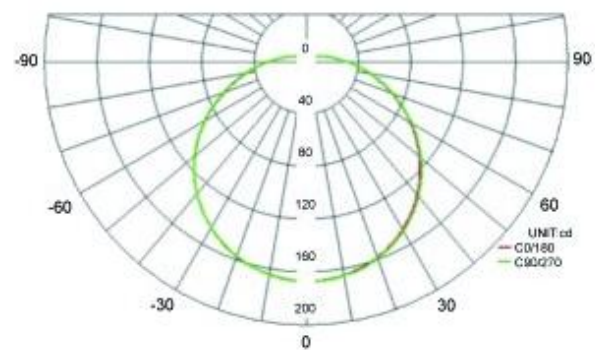

LED 9W 球泡燈規格表

產品編號	LBE27-9T1A-C0	LBE27-9T1A-W0
消耗功率	9W ± 10%	9W ± 10%
輸入電壓	100V~240V	100V~240V
照射角度	180°	180°
色溫	5500 ± 300K	3000 ± 200K
流明值	800 ± 10%Lm	750 ± 10%Lm
演色性	70	70
平均壽命	>40,000hr	>40,000hr
運作溫度	60°C	60°C
適用溫度	0°C~50°C	0°C~50°C

特點

- ◇ 照射角度廣
- ◇ 低光衰
- ◇ 低熱度
- ◇ 一年保固
- ◇ 台灣製作

地點

- ✓ 商店
- ✓ 辦公室
- ✓ 居家環境
- ✓ 室內空間

➤ 產品圖

➤ 尺寸示意圖

淨重: 135g ±10%

➤ 光照圖