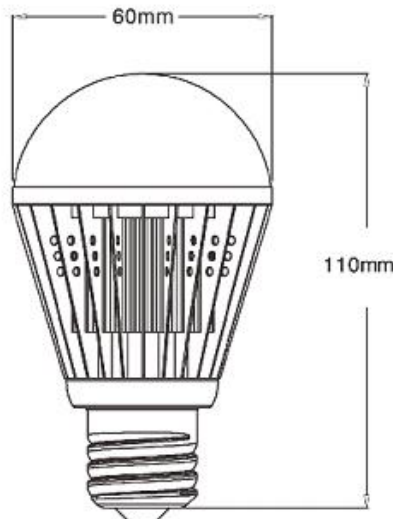

LED 9W 球泡燈規格表

產品編號	LBE27-9T1A-C0	LBE27-9T1A-W0
消耗功率	9W ± 10%	9W ± 10%
輸入電壓	100V~240V	100V~240V
照射角度	180°	180°
色溫	5500 ± 300K	3000 ± 200K
流明值	800 ± 10%Lm	750 ± 10%Lm
演色性	70	70
平均壽命	>40,000hr	>40,000hr
運作溫度	60°C	60°C
適用溫度	0°C~50°C	0°C~50°C

特點

- ◇ 照射角度廣
- ◇ 低光衰
- ◇ 低熱度
- ◇ 一年保固
- ◇ 台灣製作

地點

- ✓ 商店
- ✓ 辦公室
- ✓ 居家環境
- ✓ 室內空間

➤ 產品圖

➤ 尺寸示意圖

淨重: 135g ±10%

➤ 光照圖